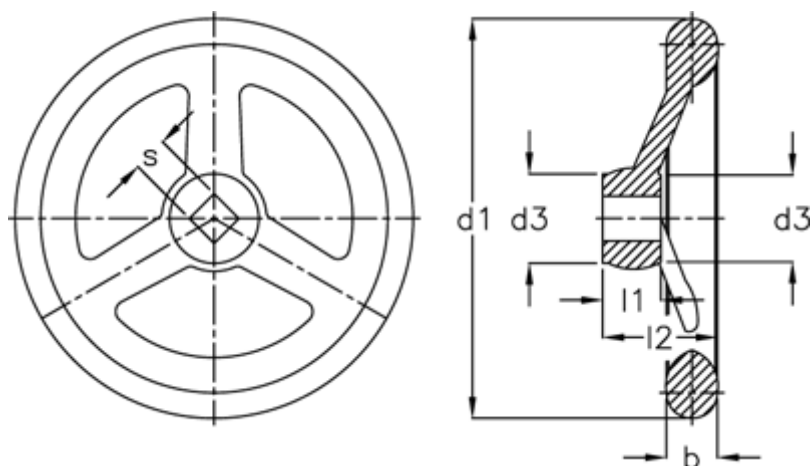

Varenummer: 20314356
Beskrivelse: E+G Håndhjul
DIN 950-AL-500-V27-A

Mål

Antal eger	= 5
b	= 34
d1	= 500
d3	= 78
l1	= 45
l2	= 72
s H11	= V 27